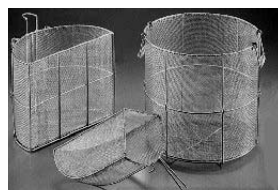

企業の特徴 【島製作所】 超高齢化社会における高齢者の方々にとって便利な歩行関連商品を開発している会社です。

【タナカ金網】 大正5年の創業以来、金網一途にて頑張っております。
歴史に培われた技術をもって、あらゆる加工品に対応致します。

出展品ならびにセールスポイント 【島製作所】 年配の女性に大変便利なシルバーカー及びステッキ等を表示させていただきます。

【タナカ金網】 特注商品。金網に関する事なら何でもできるということをアピールしたい。